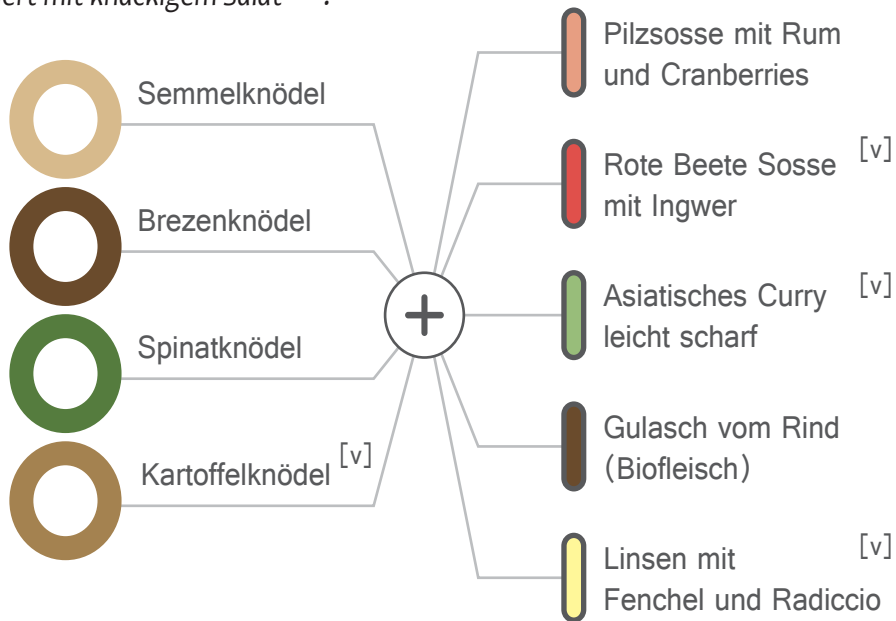

Wähle Deine individuelle Knödel-Kombi oder schau auch auf unserer Tageskarte

deftig

Serviert mit knackigem Salat ^[v]!

süß

[v] vegan | Allergenkennzeichnung siehe Aushang Allergenkarte

SINGLE 3,50

1 Knödel + Sosse
und Salat

DOUBLE 6,50

2 Knödel + 2 Sossen
und Salat

SWEETIE 3,00

1 süßer Knödel
mit Topping

GERM 4,50

1 süßer Germknödel
mit Topping

Aufpreis je Portion Gulaschsosse : **0,50**

www.dumpler.berlin
www.facebook.com/dumpler.berlin